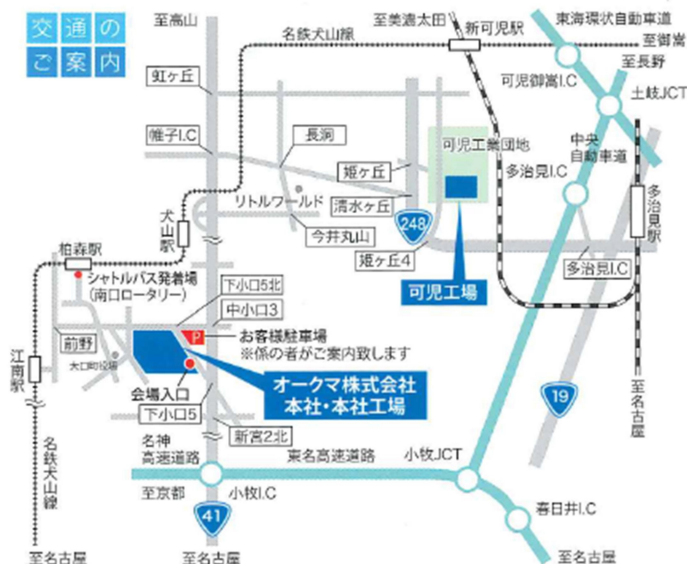

OKUMA オークマ マシンフェア2019 MACHINE FAIR 2019

日時 2019年11月13日(水)・14日(木)・15日(金) 10:00~16:00
会場 オークマ株式会社 本社・本社工場(大口)/可児工場

オークマの自動化・ソリューションが
令和の「働く」を変えていく

オークマ本社・本社工場までの行き方

《電車をご利用の場合》

名鉄 犬山線: 犬山行・新可児行・新鵜沼行・犬山經由岐阜行

《車をご利用の場合》

- 名神、東名高速道路 小牧ICより国道41号線を犬山方面へ北上、約3.7km[下小口5]の交差点を左折。
 - 名古屋高速 小牧北出口より国道41号線を北上、約3.7km[下小口5]の交差点を左折。
- ※駐車場に限りがございますので、できる限り公共交通機関のご利用をお願いいたします。

オークマ株式会社

本社・本社工場

〒480-0193 愛知県丹羽郡大口町下小口5-25-1
TEL 0587-95-7823 FAX 0587-95-4091